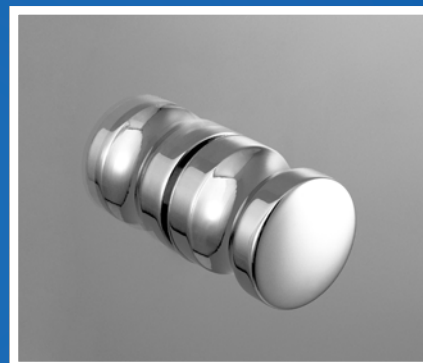

## Aurora

Das hochwertige Beschlagwerk aus Messing bietet eine elegante und moderne Optik. Die Synthese aus eckiger und runder Formsprache harmoniert mit jeder Art von Ganzglasduschen.

## Mila

Der kleine Gewichtheber unter den Duschbändern. Mila besticht durch klare Linienführung und ein elegantes Erscheinungsbild.

Eck-Haltestange  
eckig GW 45°

Haltestange  
GW 90° rund

Klemmprofil  
35 mm

Wandprofil

U-Profil  
35 mm

Griff eckig

Griffknopf

Stangengriffpaar

# Zubehör

Eine abgestimmte Auswahl an Duschalterungen, Wandprofilen und Duschgriffen ergibt im Zusammenspiel mit den Beschlagelementen eine harmonische Gesamtoptik.

Überreicht durch:

Harting Glaserei/Metallbau GmbH  
Am Bahnhof 5  
31675 Bückeburg