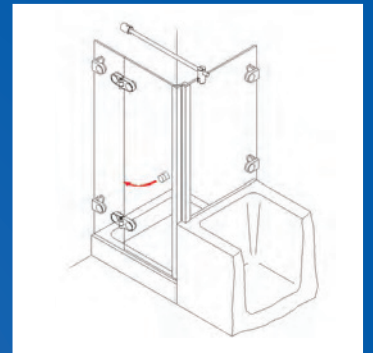

Aurora

Aurora
Duschsysteme stehen für
exklusives Duschvergnügen.

Aurora Duschsysteme bieten stilvolles Design bei gleichzeitig hoher Funktionalität. Als selbsttragende Ganzglaskonstruktion realisiert gehören störende Rahmungen der Vergangenheit an.

Maximale Transparenz und Großzügigkeit prägen den Ausdruck. Das bietet auch der Badgestaltung völlig neue Möglichkeiten. Abgestimmt auf Ihre persönlichen Bedingungen vor Ort wird jede Dusche zu einer Maßanfertigung, die Helligkeit und Freigiebigkeit ausstrahlt. Besonders in beengten Raumsituationen schafft das Aurora Duschsystem optisch mehr Weite. Das Gesamtbild komplettieren dezent gestaltete Beschläge, die als einzige Verbindung zur Wand fungieren.

Aurora
Drehtür und Fixteil mit
verkürzter Seitenwand

Das elegante Aurora Duschband ist in runder und eckiger Ausführung erhältlich. Die Tür schließt sanft auf den letzten Zentimetern. Die Beschläge werden von außen mit den Glaswänden verschweißt, so dass sie mit dem Kabineninneren flächenbündig abschließen. Das bietet noch mehr Komfort, Ästhetik und Hygiene. Durch die glatten Innenflächen entfallen unerfreuliche Schmutzrillen und die Reinigung der Dusche geht kinderleicht von der Hand.