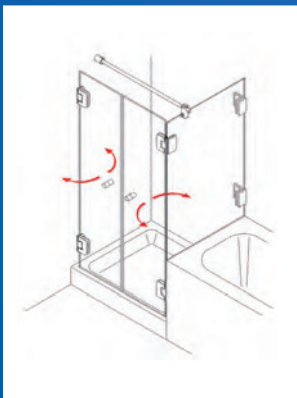

Ilaria ist ein Duschband für jede Situation. Die Glasbeschläge dieser Serie sind edel gearbeitet, die Ecken optisch ansprechend abgerundet.

Durch einen integrierten Federmechanismus sind Ganzglas-Trennwände und Türen in 90° und 180°-Stellung arretierbar. Das macht ein unkompliziertes Öffnen nach innen und außen möglich. Der Einsatz von Ilaria bietet sich besonders bei faltvarianten auf kleinstem Raum an. Bei Nichtgebrauch können die Trennwände mühelos zur Seite geklappt werden.

Ilaria
2 Pendeltüren mit verkürzter Seitenwand