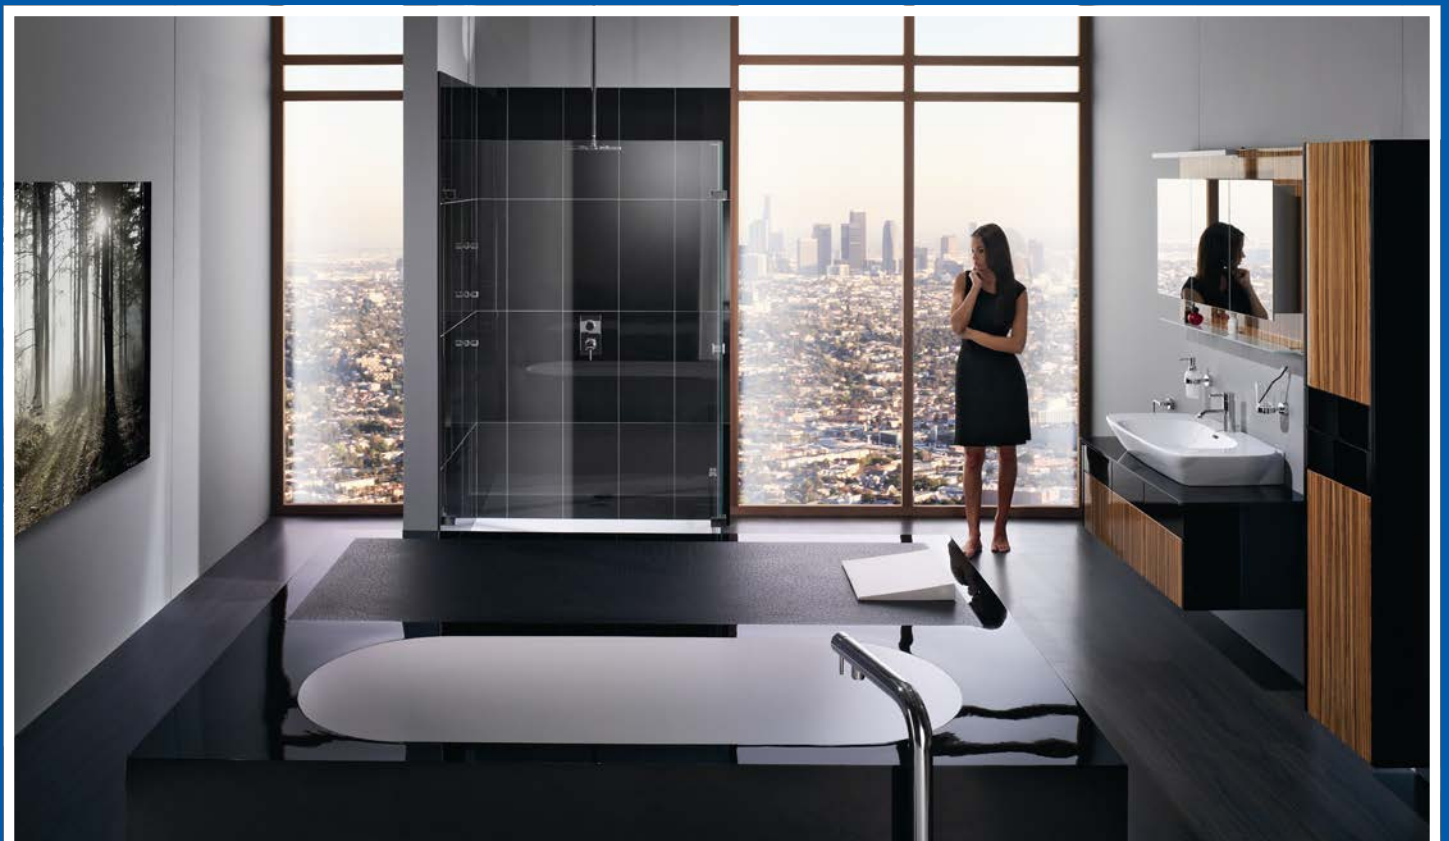

Mila Glas-Glas-Verbindung, 180°

Mila Winkel DIN rechts

Ilaria  
Rahmenlose Transparenz. Mit den beweglichen Wand-zu-Glas-Beschlägen werden individuelle Duschplätze als Eck- oder Nischenlösung möglich.