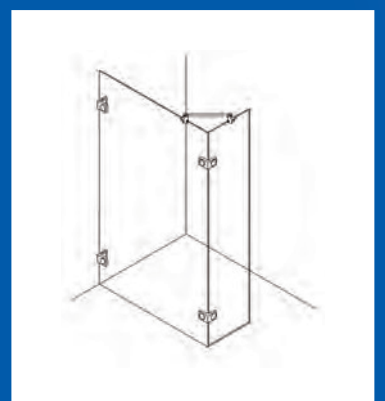

Unsere Duschsyste-me bieten hohe Dichtigkeit, lange Lebensdauer und stilvollen Duschkomfort.

Es gibt vielfältige Möglichkeiten durch gläserne Duschwände Badezimmerfläche zu nutzen und das Raumgefühl großzügig zu halten.